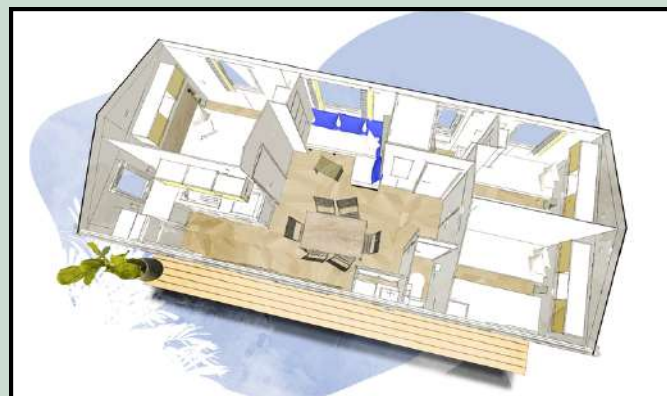

Mobil home 6 pers. PREMIUM!

6 personnes 

3 chambres 

33 m² + 15 m² de terrasse

COUCHAGES

- 1 chambre avec 1 lit double 160 x 200 cm
- 1 chambre avec 2 lits simples 80x190 cm
- 1 chambre avec 2 lits simples 80x190 cm