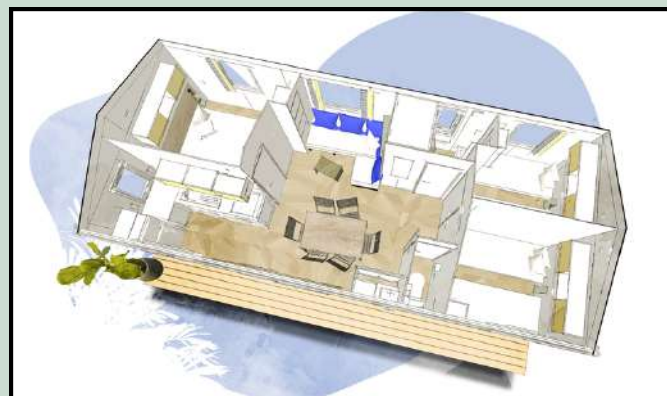

Mobil home 6 pers. CONFORT!

6 personnes 

3 chambres 

33 m² + 15 m² de terrasse

COUCHAGES

- 1 chambre avec 1 lit double 160 x 200 cm
- 1 chambre avec 2 lits simples 80x190 cm
- 1 chambre avec 2 lits simples 80x190 cm

SALLE D'EAU

- Lavabo
- Douche
- WC séparés

CUISINE SALON

- Frigo avec congélateur
- Micro ondes
- Cafetière électrique
- Vaisselle
- Coin salon avec banquette
- TV
- Chauffage

EXTÉRIEUR

- 1 table extérieure avec 6 chaises
- Terrasse de 15 m² semi couverte