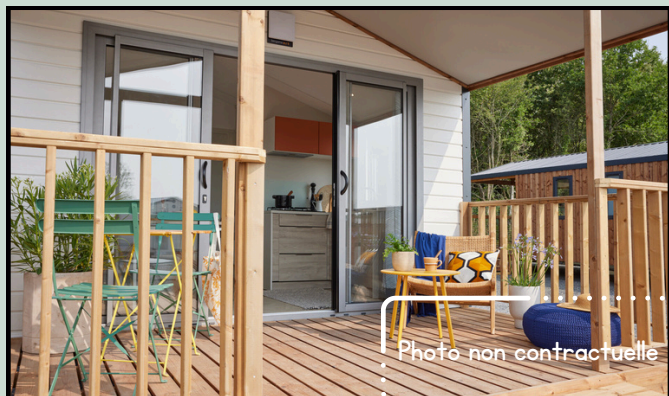

Mobil home 4 pers. CONFORT!

4 personnes 

2 chambres 

23 m² + 9 m² de terrasse

COUCHAGES

- 1 chambre avec 1 lit double 140 x190 cm
- 1 chambre avec 2 lits simples 80x190 cm

SALLE D'EAU

- Lavabo
- Douche
- WC séparés

CUISINE SALON

- Frigo avec congélateur
- Micro ondes
- Cafetière électrique
- Vaisselle
- Coin salon avec banquette
- TV
- Chauffage

EXTÉRIEUR

- 1 table extérieure avec 4 chaises
- Terrasse couverte de 9 m²