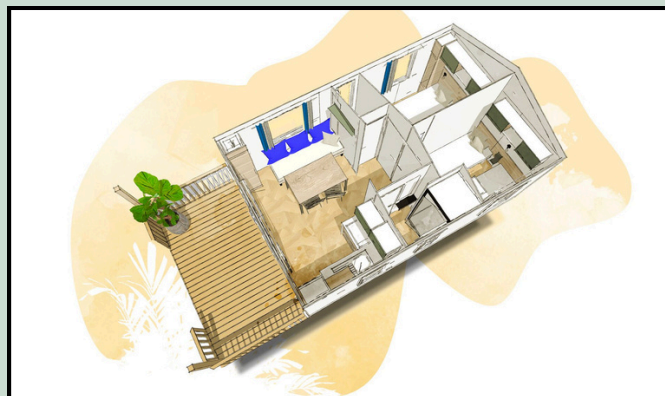

Mobil home 4 pers. CONFORT!

4 personnes 

2 chambres 

23 m² + 9 m² de terrasse

COUCHAGES

- 1 chambre avec 1 lit double 140 x190 cm
- 1 chambre avec 2 lits simples 80x190 cm

SALLE D'EAU

- Lavabo
- Douche
- WC séparés

CUISINE SALON

- Frigo avec congélateur
- Micro ondes
- Cafetière électrique
- Vaisselle
- Coin salon avec banquette
- TV
- Chauffage

EXTÉRIEUR

- 1 table extérieure avec 4 chaises
- Terrasse couverte de 9 m²