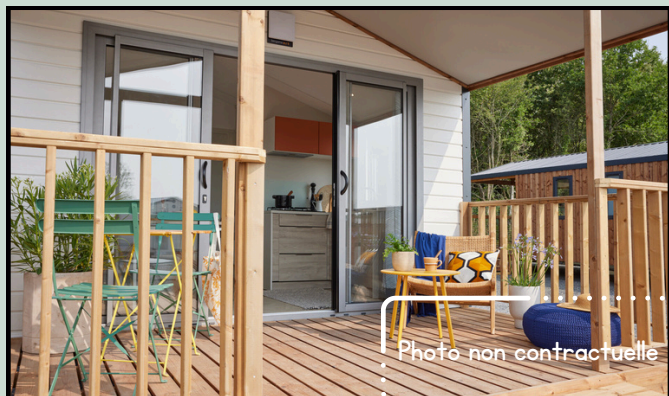

Mobil home 4 pers. CONFORT!

4 personnes 

2 chambres 

23 m² + 9 m² de terrasse

COUCHAGES

- 1 chambre avec 1 lit double 140 x 190 cm
- 1 chambre avec 2 lits simples 80 x 190 cm

SALLE D'EAU

- Lavabo
- Douche
- WC séparés

CUISINE SALON

- Frigo avec congélateur
- Micro ondes
- Cafetière électrique
- Vaisselle
- Coin salon avec banquette
- TV
- Chauffage

EXTÉRIEUR

- 1 table extérieure avec 4 chaises
- Terrasse couverte de 9 m²