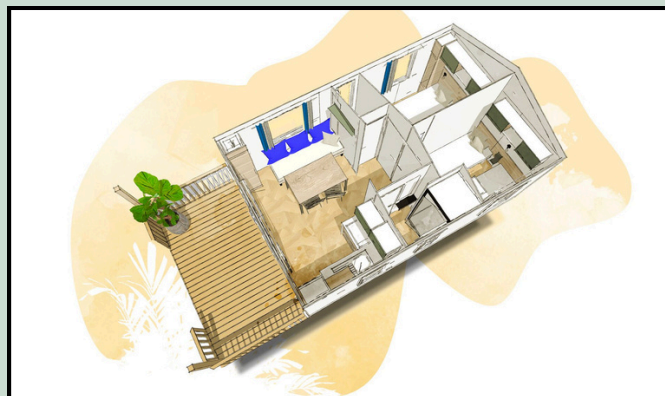

Mobil home 4 pers. CONFORT!

4 personnes 

2 chambres 

23 m² + 9 m² de terrasse

COUCHAGES

- 1 chambre avec 1 lit double 140 x 190 cm
- 1 chambre avec 2 lits simples 80 x 190 cm

SALLE D'EAU

- Lavabo
- Douche
- WC séparés

CUISINE SALON

- Frigo avec congélateur
- Micro ondes
- Cafetière électrique
- Vaisselle
- Coin salon avec banquette
- TV
- Chauffage

EXTÉRIEUR

- 1 table extérieure avec 4 chaises
- Terrasse couverte de 9 m²